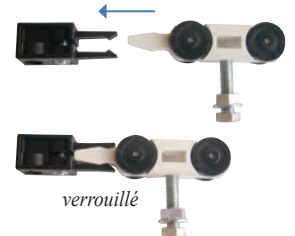

Possibilité de mettre un cache-rail en aluminium

Fixation sous linteau

Motorisation

Pose rapide

- Mono-profil, haut rail de guidage
- Fixation directe sur le linteau
- Profil bas de guidage avec joints brossés

Système de blocage du volet

Choix des panneaux :

PVC

100% recyclable
Éligible au crédit d'impôt

Aluminium extrudé

Aluminium isolant

Panneau aluminium thermolaquable avec isolant thermoplastique

Résistance thermique
 $R = 0,913 \text{ m}^2 \text{ K/W}$