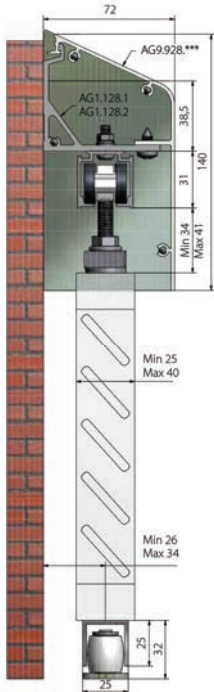

roller

Volets - portes de garage - domotique

Volet coulissant

Sans entretien

Charme conservé

Choix de teintes

Volet coulissant droit avec profil en aluminium :

Fixation murale

Possibilité de mettre un cache-rail en aluminium

Fixation sous linteau

Motorisation

Pose rapide

- Mono-profil, haut rail de guidage
- Fixation directe sur le linteau
- Profil bas de guidage avec joints brossés