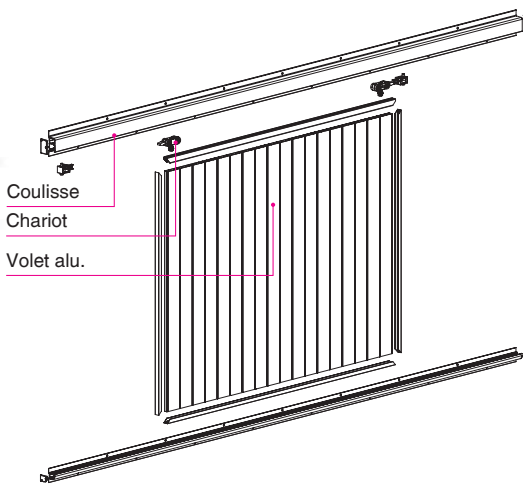

roller

Volets - portes de garage - domotique

Volet coulissant

Sans entretien

Charme conservé

Choix de teintes

Volet coulissant droit avec profil en aluminium :

Fixation murale

Possibilité de mettre un cache-rail en aluminium

Fixation sous linteau

Motorisation

Pose rapide

- Mono-profil, haut rail de guidage
- Fixation directe sur le linteau
- Profil bas de guidage avec joints brossés

Système de blocage du volet

Choix des panneaux :

PVC

100% recyclable
Éligible au crédit d'impôt

Aluminium extrudé

Aluminium isolant

Panneau aluminium thermolaquable avec isolant thermoplastique

Résistance thermique
 $R = 0,913 \text{ m}^2 \text{ K/W}$

Épaisseur panneau fini : 27mm

Votre installateur conseil :

Large choix de coloris tendance ou classique