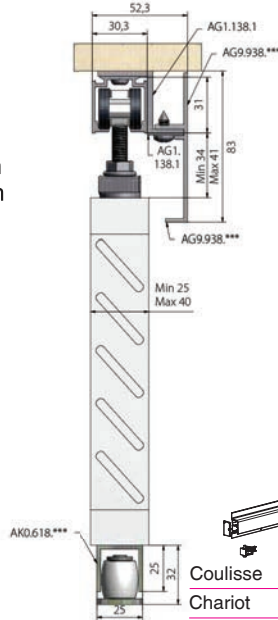

roller

Volets - portes de garage - domotique

Volet coulissant

Sans entretien

Charme conservé

Choix de teintes

Volet coulissant droit avec profil en aluminium :

Fixation murale

Possibilité de mettre un cache-rail en aluminium

Fixation sous linteau

Motorisation

Pose rapide

- Mono-profil, haut rail de guidage
- Fixation directe sur le linteau
- Profil bas de guidage avec joints brossés