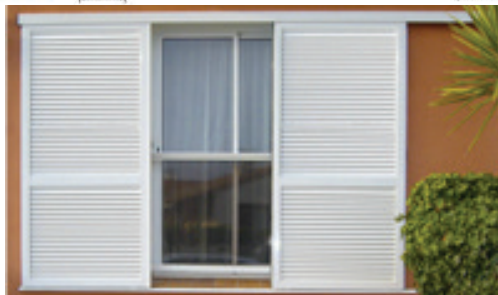

Système de blocage du volet