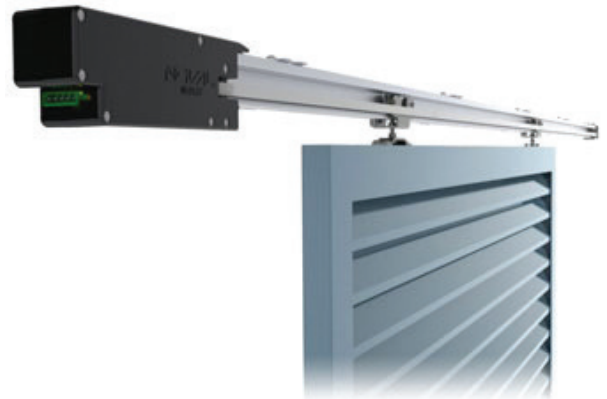

roller

Volets - portes de garage - domotique

Volet coulissant

Sans entretien

Charme conservé

Choix de teintes

Volet coulissant droit avec profil en aluminium :

Fixation murale

Possibilité de mettre un cache-rail en aluminium

Fixation sous linteau

Motorisation

Pose rapide

- Mono-profil, haut rail de guidage
- Fixation directe sur le linteau
- Profil bas de guidage avec joints brossés

Système de blocage du volet

Choix des panneaux :

PVC

100% recyclable
Éligible au crédit d'impôt

Aluminium extrudé

Aluminium isolant

Panneau aluminium thermolaquable avec isolant thermoplastique

Résistance thermique
 $R = 0,913 \text{ m}^2 \text{ K/W}$